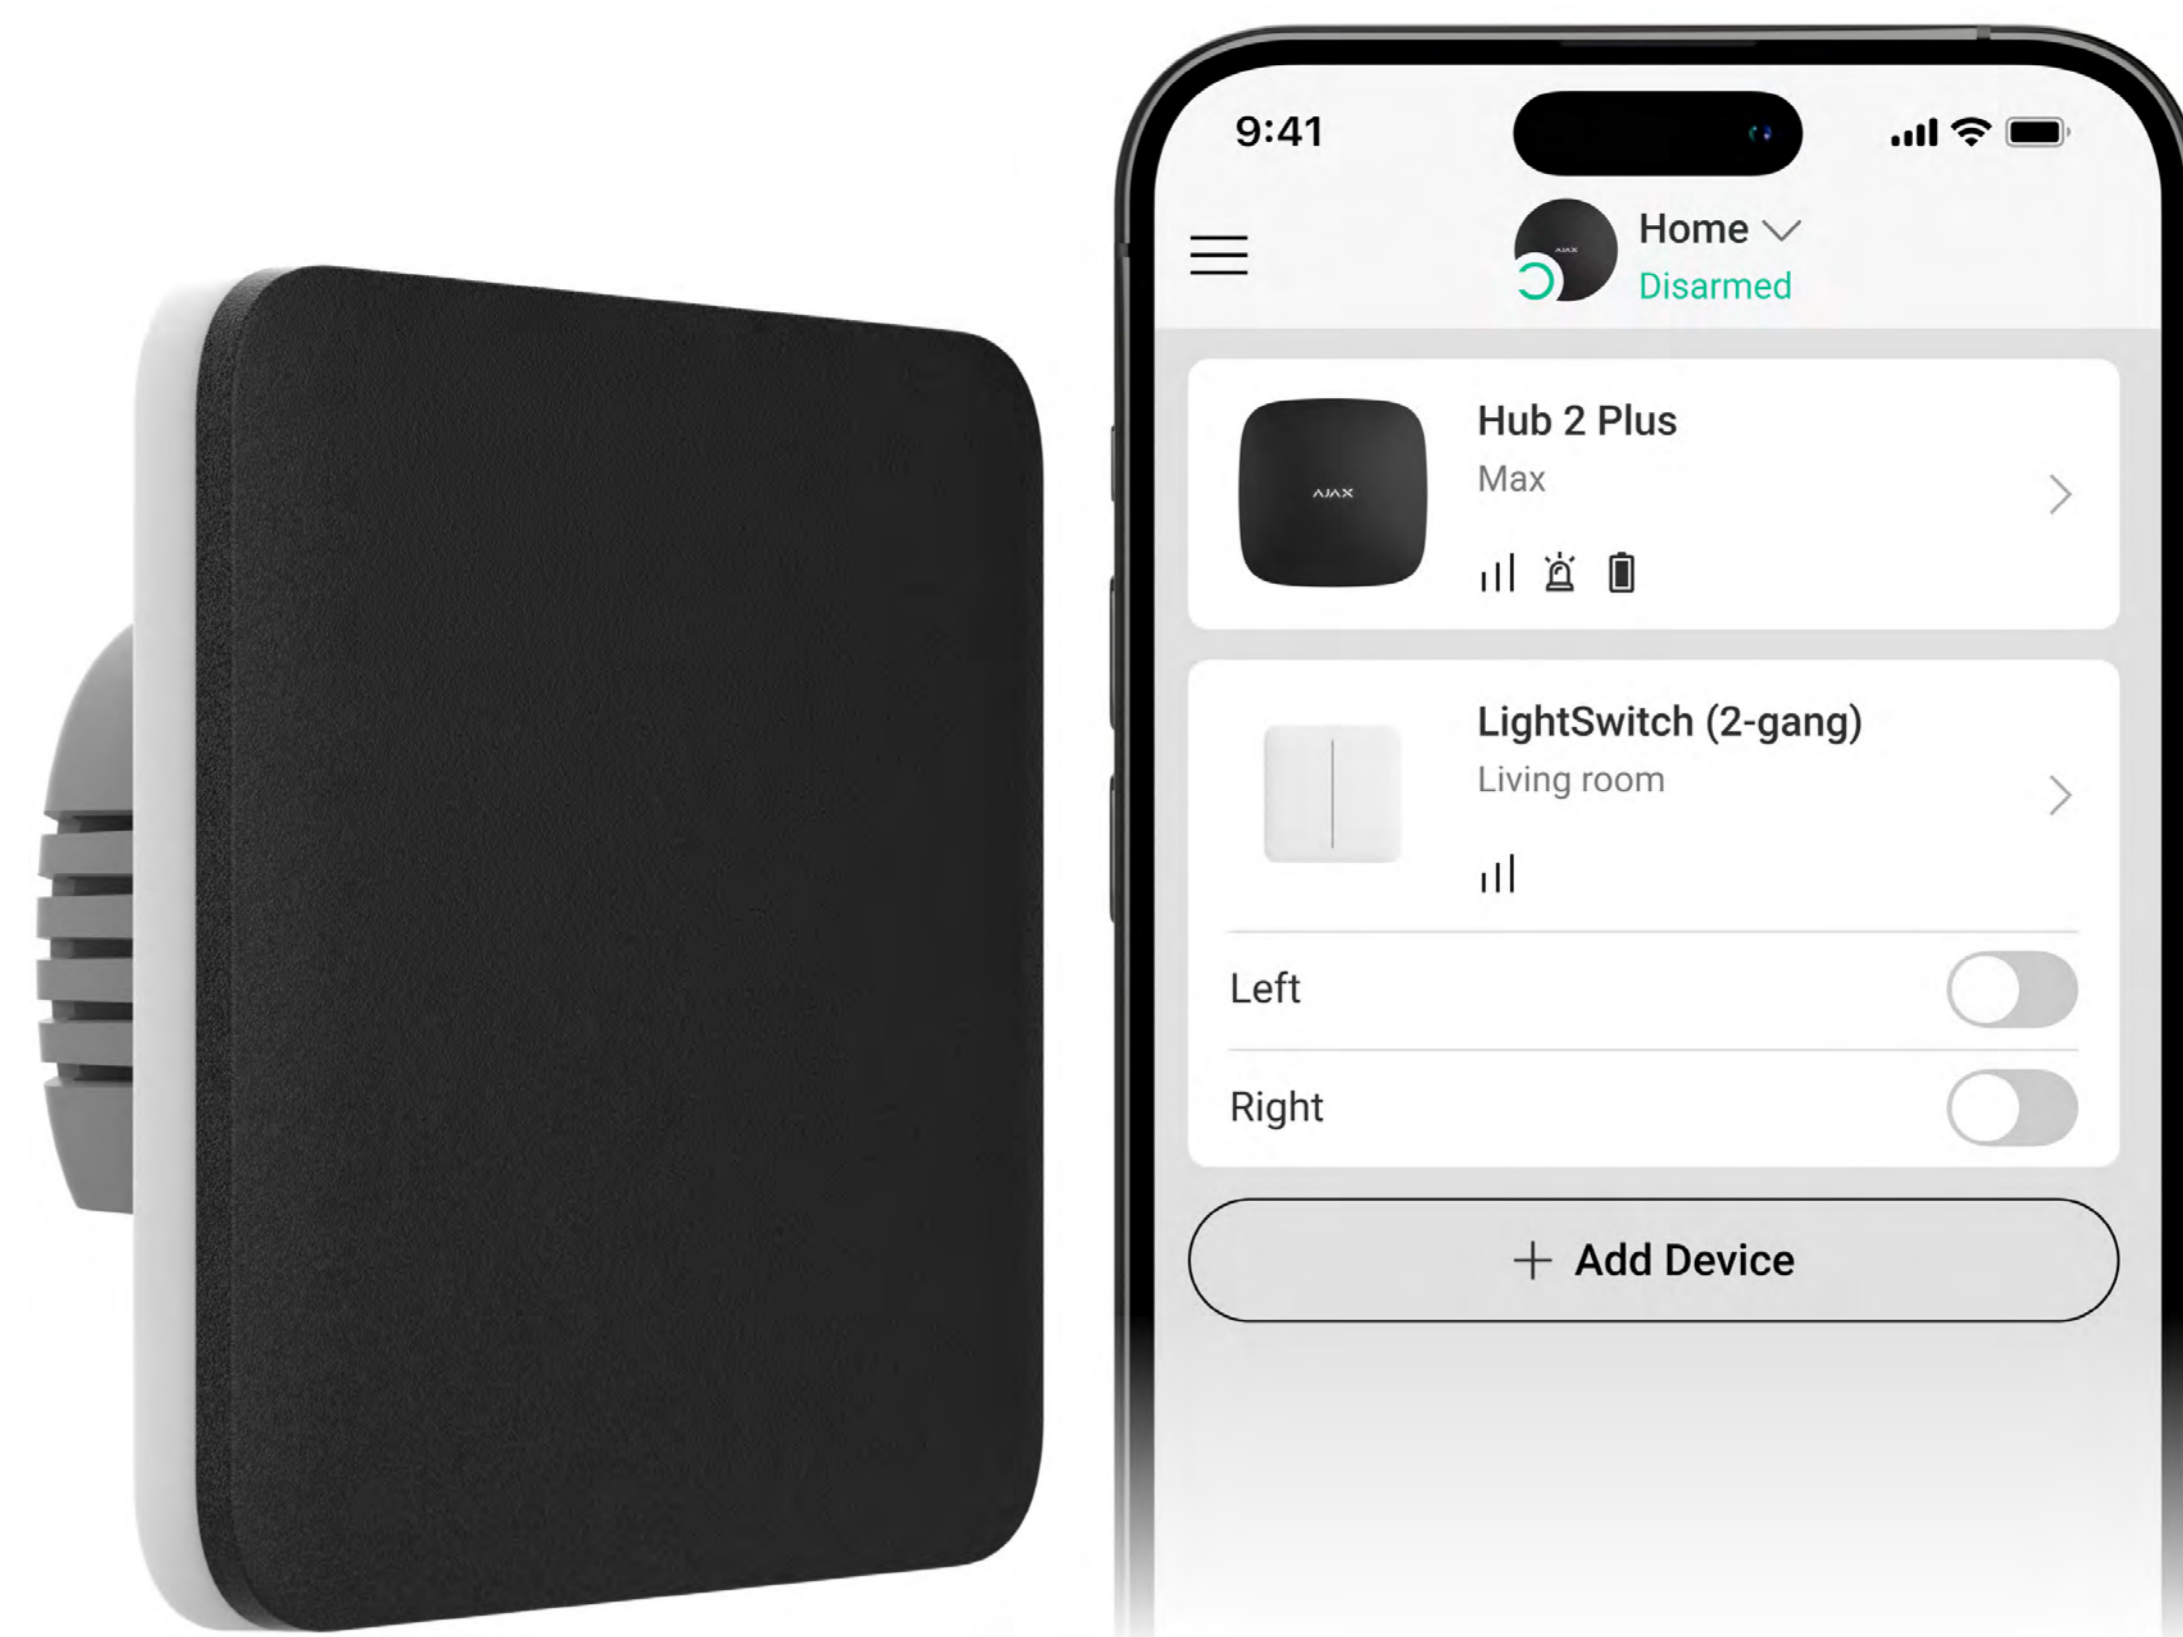

Продуктова лінійка Baseline

## LightSwitch (1-gang) Jeweller

Бездротовий розумний сенсорний  
одноклавішний вимикач світла

### Альтернатива будь-якому вимикачу

- Велика сенсорна панель для безконтактної взаємодії
- LED-підсвічування, що не сліпить
- Підходить для горизонтального та вертикального встановлення
- Серія містить одноклавішні, двоклавішні та прохідні вимикачі

### Пасує до будь-якого інтер'єру

Завдяки тому, що є 8 різних кольорів сенсорних панелей вимикача, його можна встановлювати у приватних будинках, офісах, виробничих та інших приміщеннях.

Чорний  
(Black)