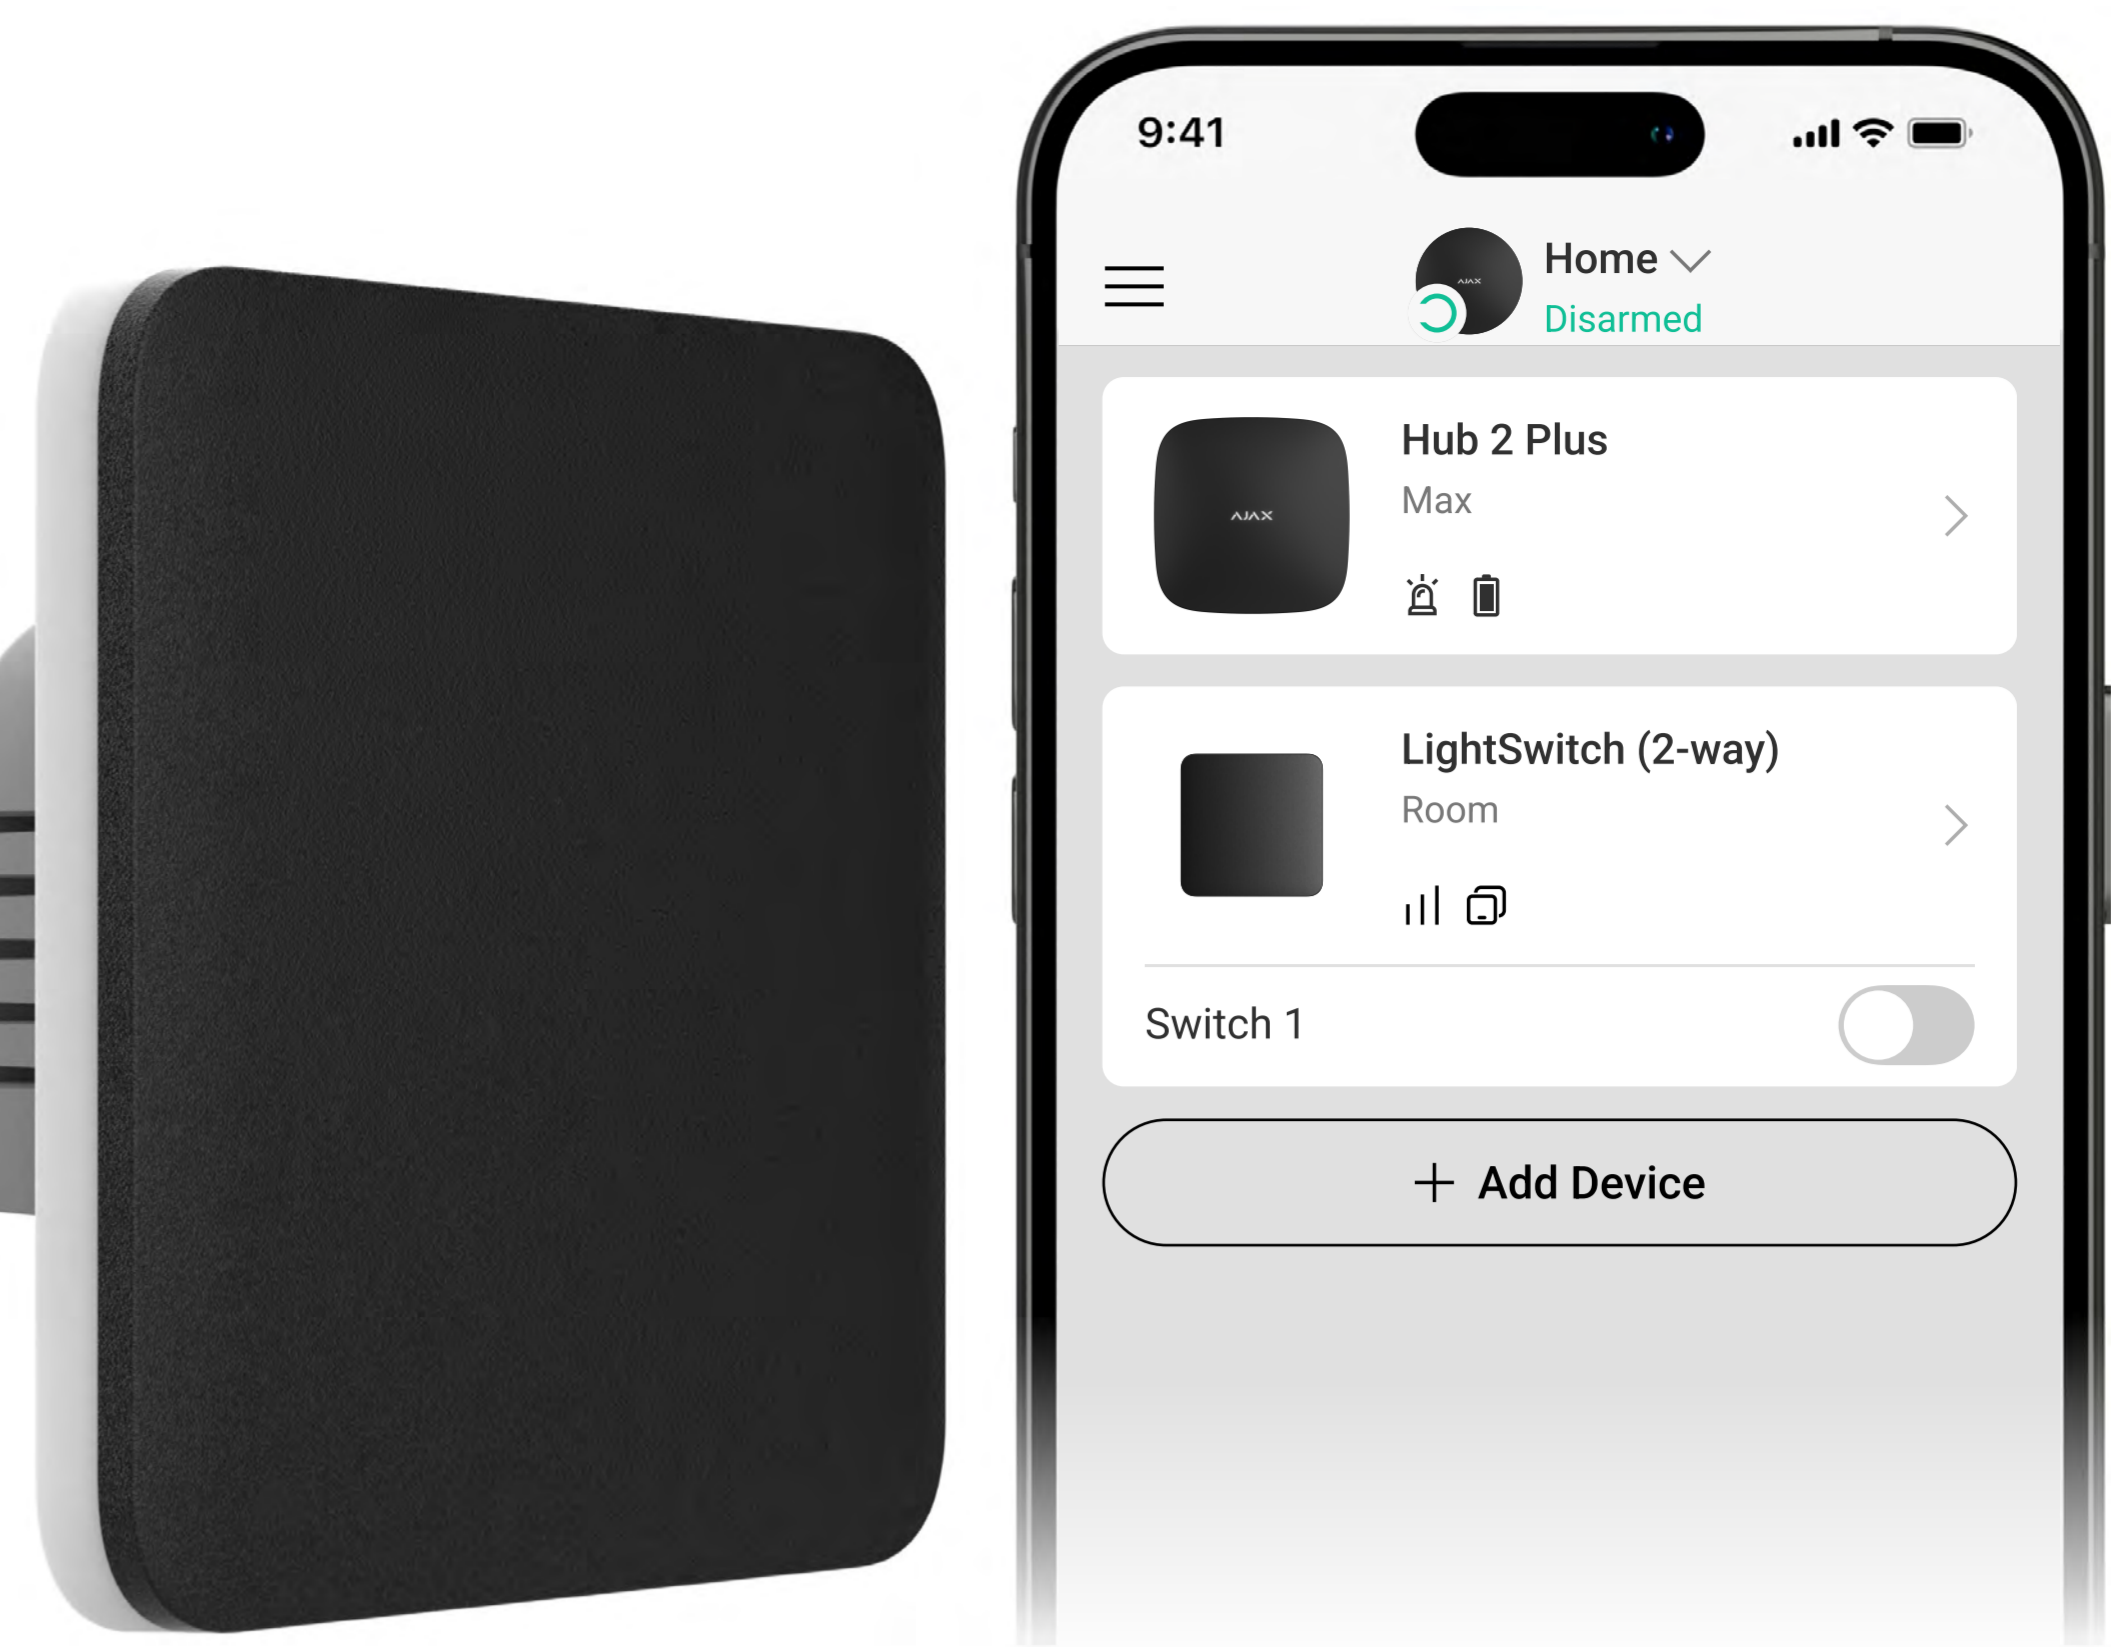

Продуктова лінійка Baseline

## LightSwitch (2-way) Jeweller

Бездротовий розумний сенсорний прохідний вимикач світла

### Альтернатива будь-якому вимикачу

- Велика сенсорна панель для безконтактної взаємодії
- LED-підсвічування, що не сліпить
- Підходить для горизонтального та вертикального встановлення
- Серія містить одноклавішні, двоклавішні та прохідні вимикачі

### Пасує до будь-якого інтер'єру

Завдяки тому, що є 8 різних кольорів сенсорних панелей вимикача, його можна встановлювати у приватних будинках, офісах, виробничих та інших приміщеннях.

Чорний  
(Black)